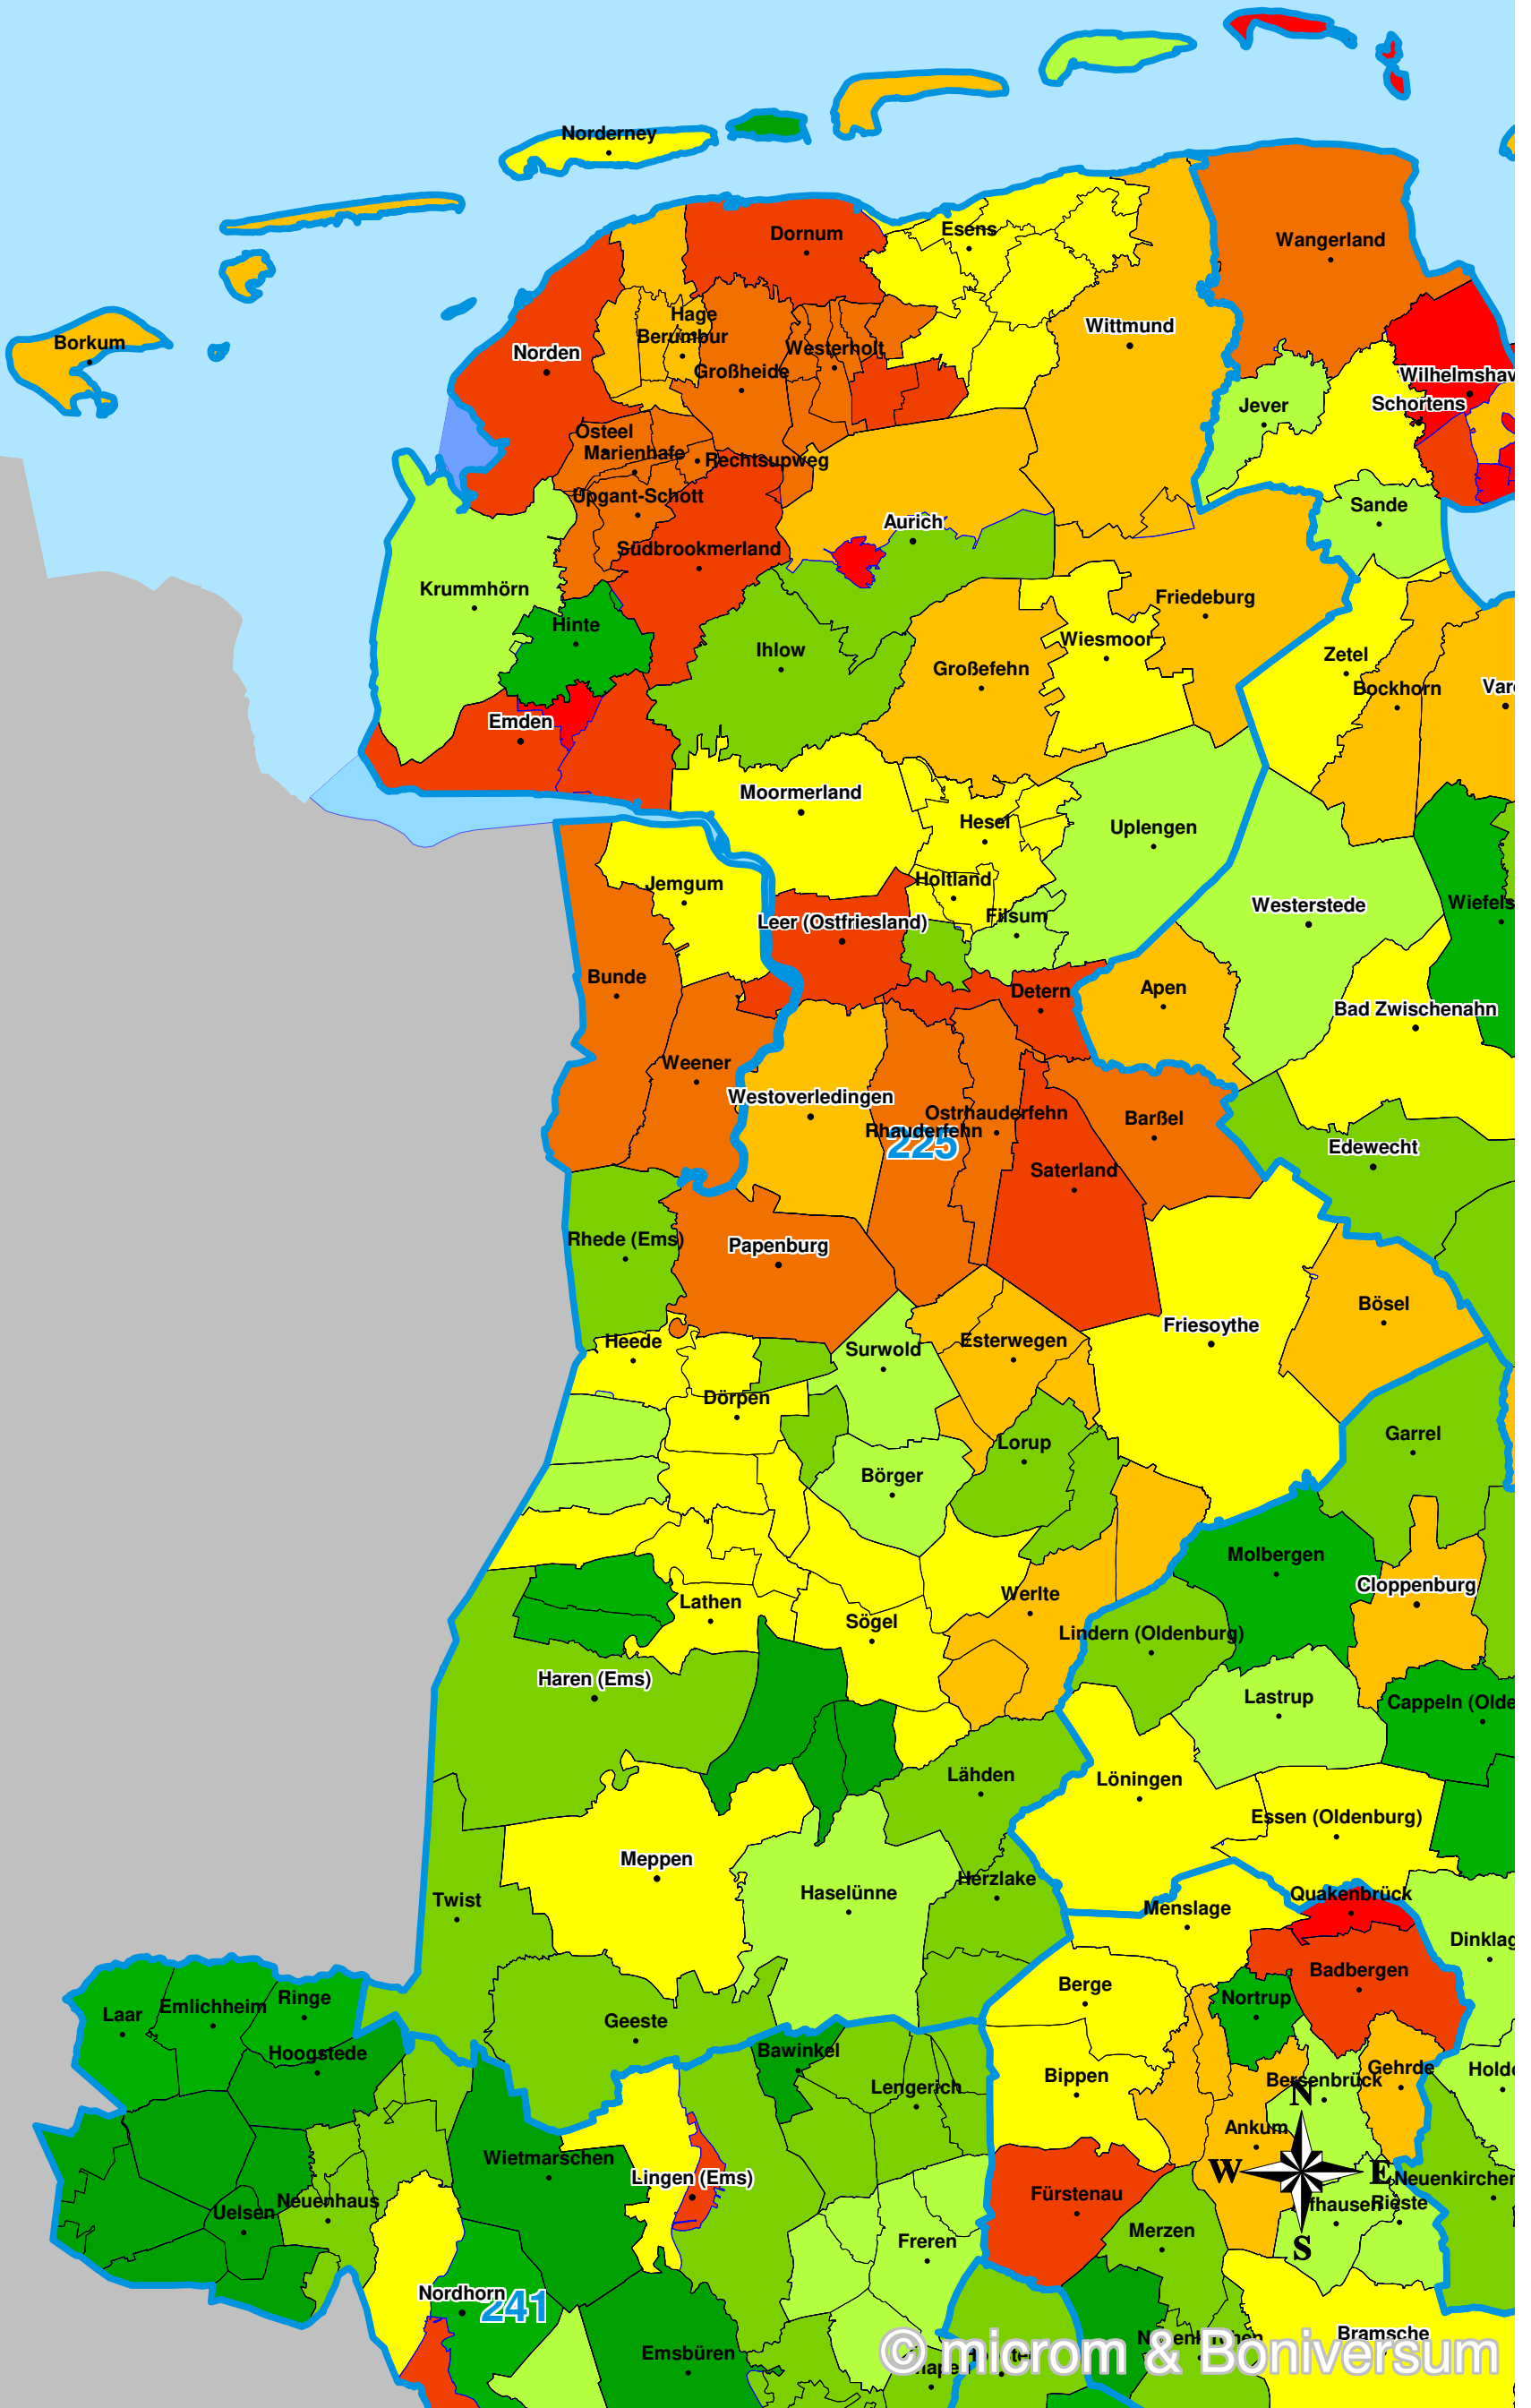

SchuldnerAtlas 2018

VC Leer

Schuldneranteil in Prozent Deutschland auf PLZ-Ebene

- 0 bis unter 6
- 6 bis unter 7
- 7 bis unter 8
- 8 bis unter 9
- 9 bis unter 10
- 10 bis unter 11
- 11 bis unter 12
- 12 bis unter 14
- 14 und größer

-  VC-Gebiete
-  Bundesländer
-  Kreise
-  Gemeinden
-  PLZ-Gebiete