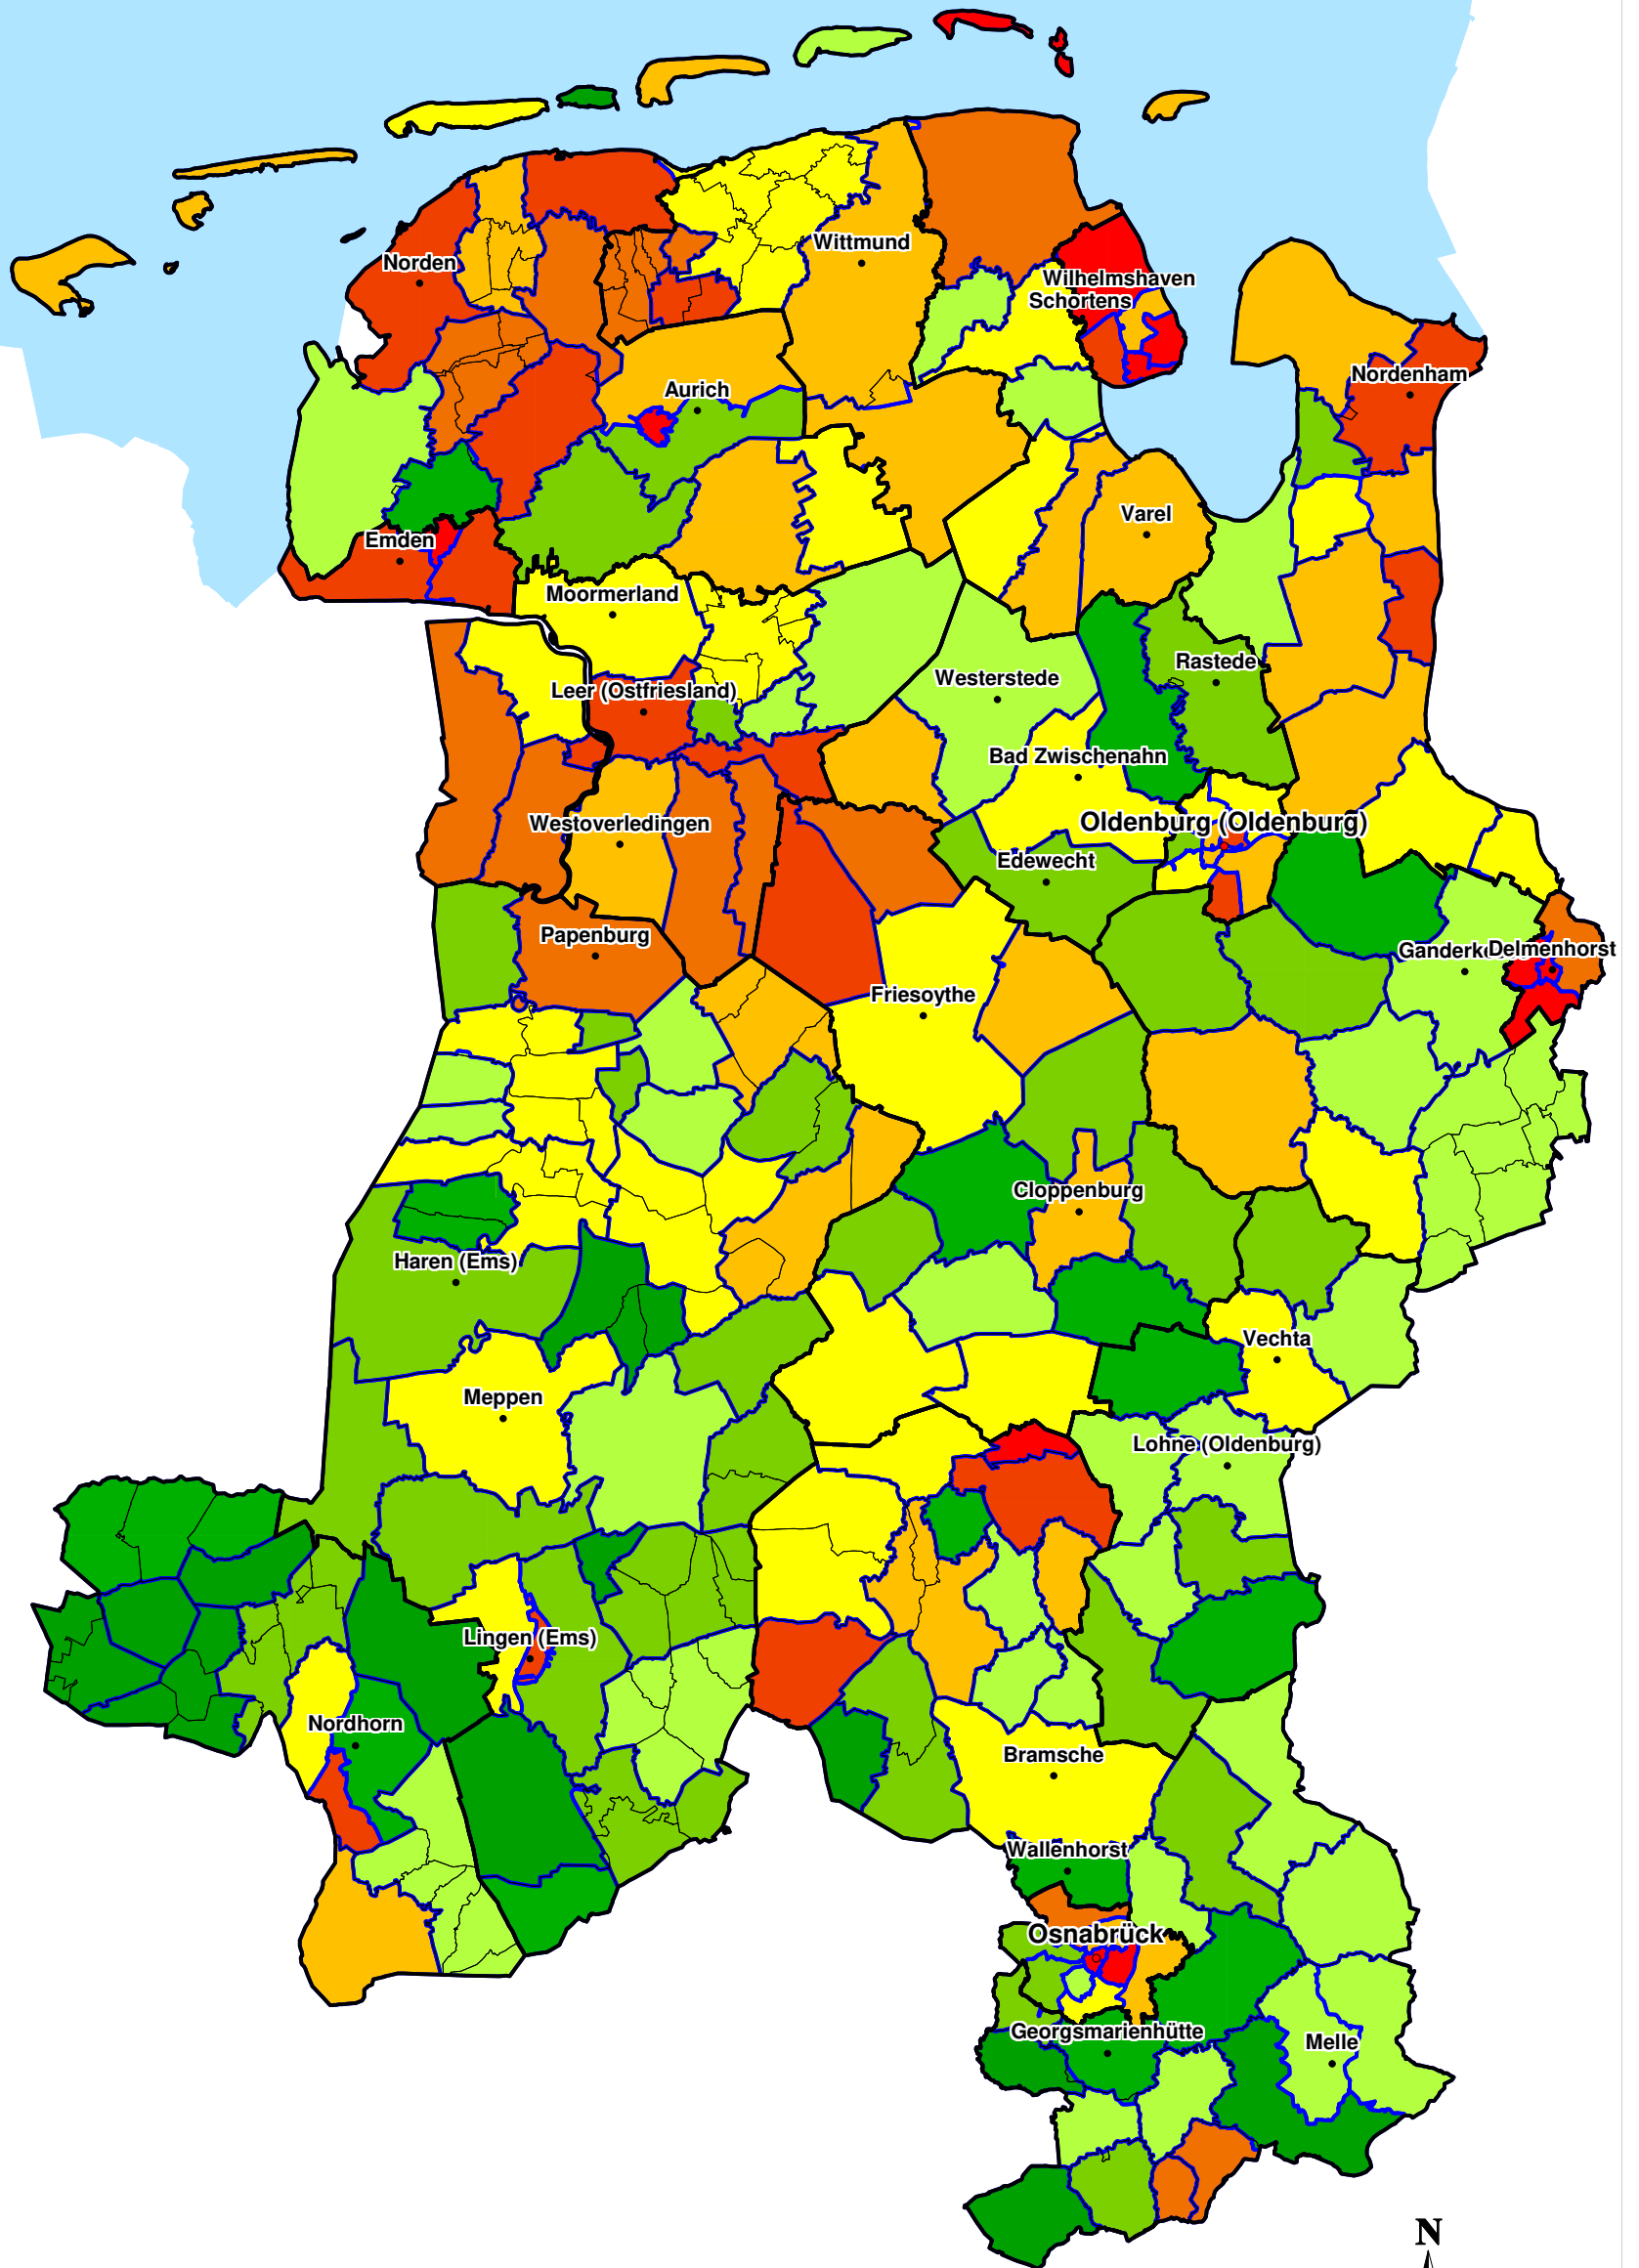

SchuldnerAtlas 2018

Regierungsbezirk Weser-Ems

Schuldneranteil in Prozent auf PLZ-Ebene

- 0 bis unter 6
- 6 bis unter 7
- 7 bis unter 8
- 8 bis unter 9
- 9 bis unter 10
- 10 bis unter 11
- 11 bis unter 12
- 12 bis unter 14
- 14 und größer

-  Kreise
-  Gemeinden
-  PLZ-Gebiete