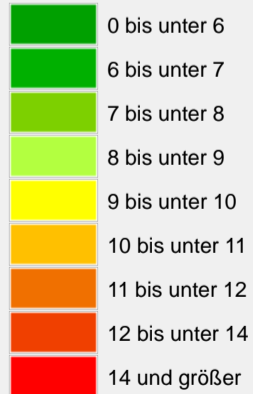

SchuldnerAtlas 2020

Bayern

Creditreform 

Schuldneranteil in Prozent auf Kreis-Ebene

-  Bundesland
-  Kreise
-  Gemeinden
-  PLZ-Gebiete