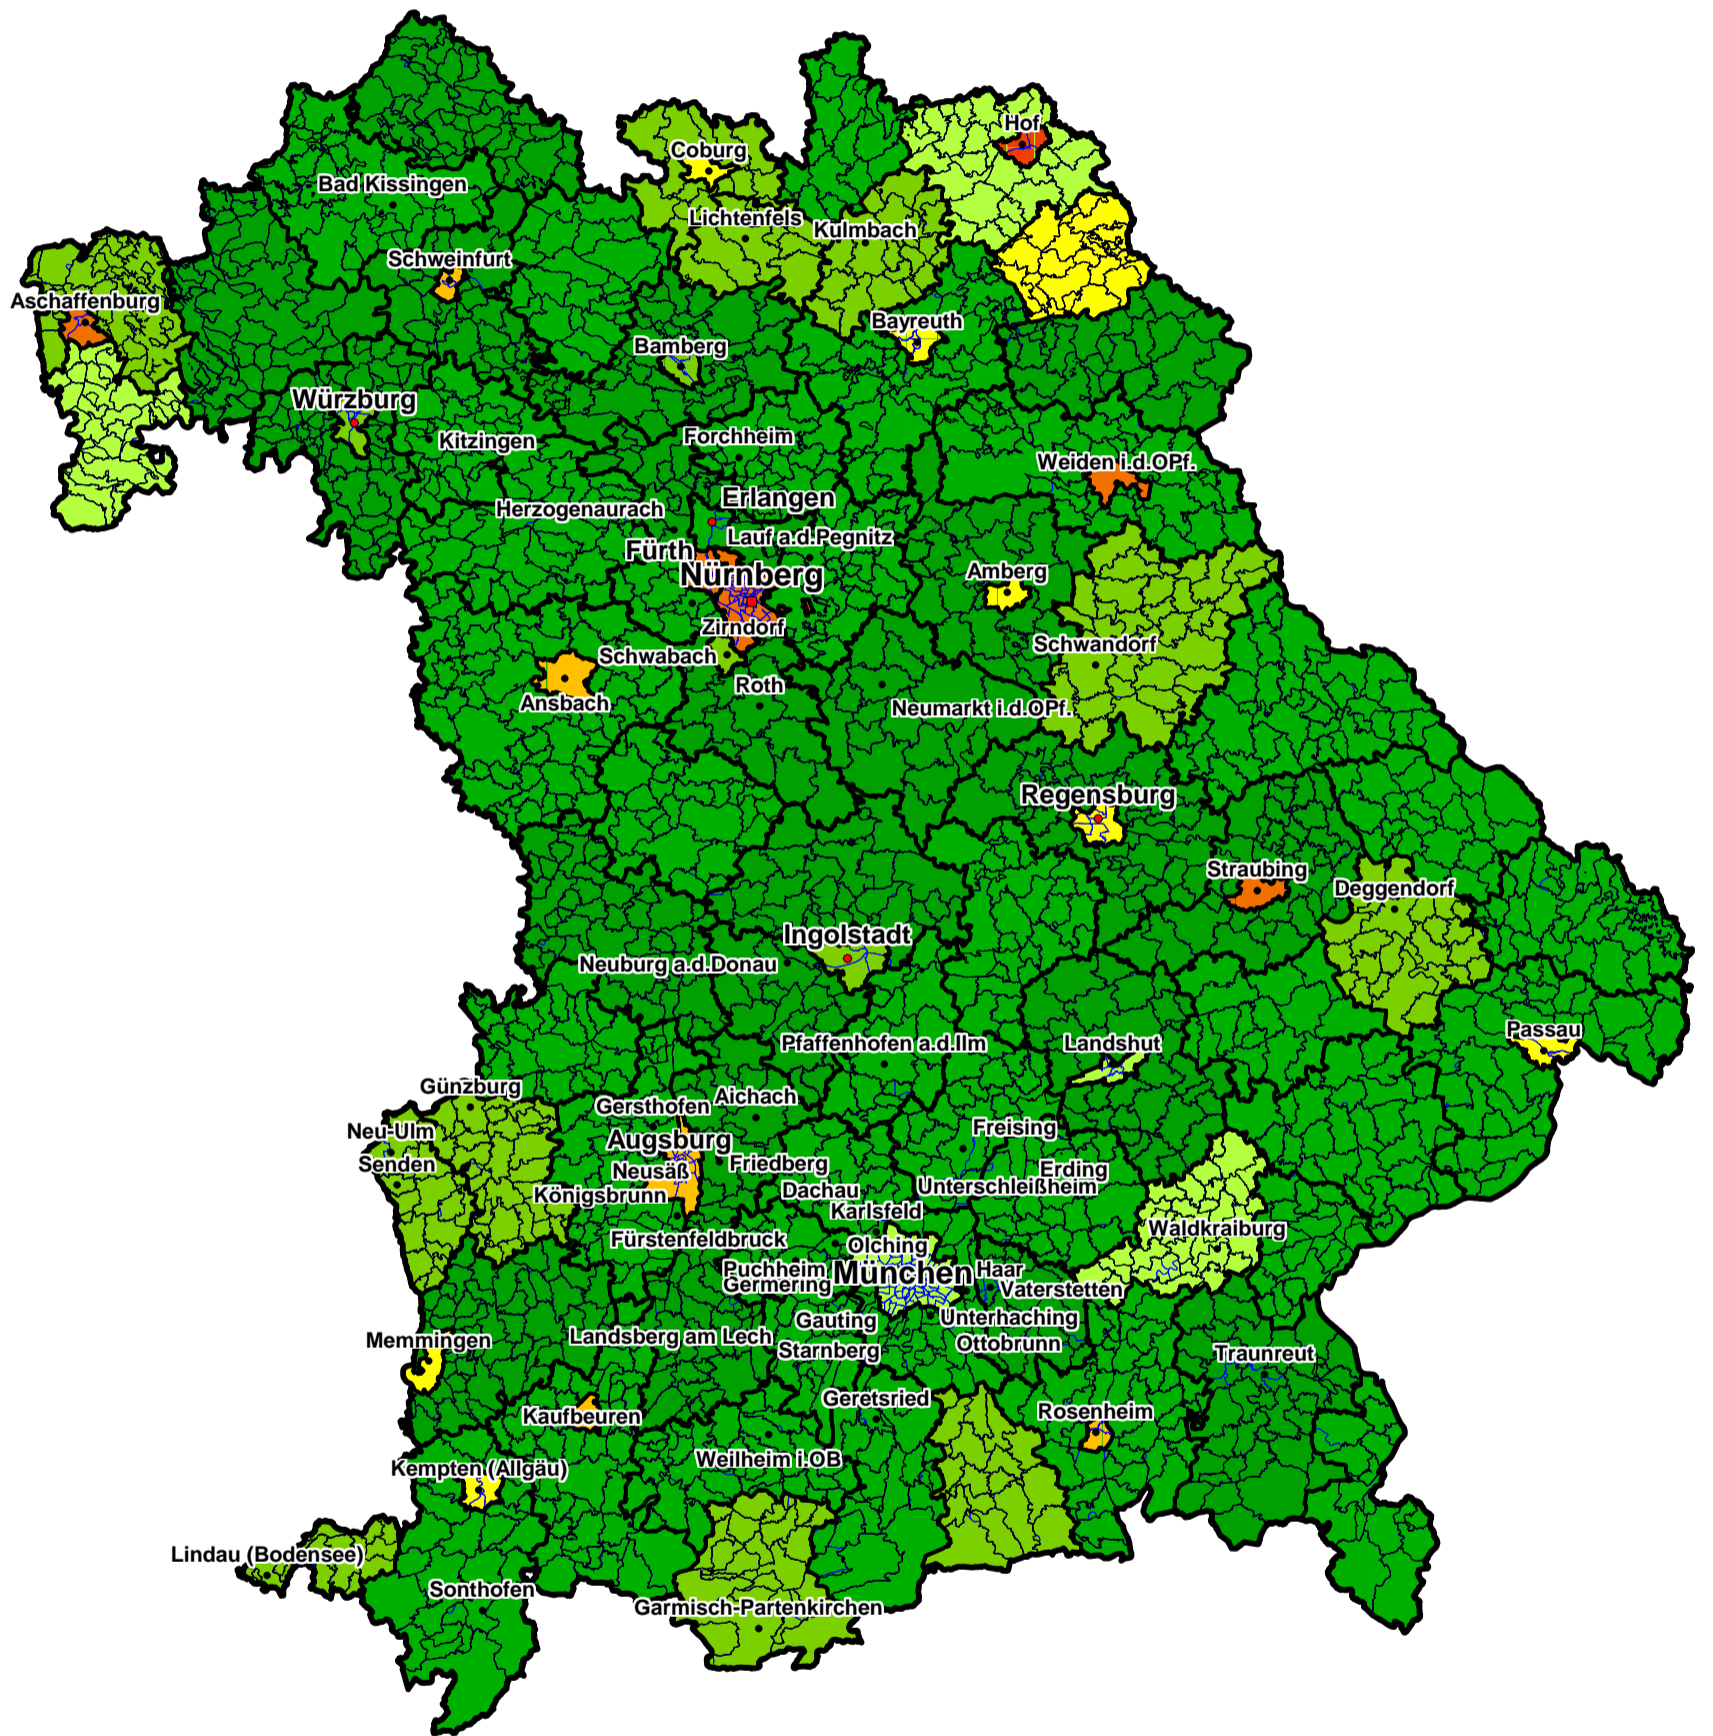

# SchuldnerAtlas 2019

Bayern

Creditreform 

## Schuldneranteil in Prozent auf Kreis-Ebene

- 0 bis unter 6
- 6 bis unter 7
- 7 bis unter 8
- 8 bis unter 9
- 9 bis unter 10
- 10 bis unter 11
- 11 bis unter 12
- 12 bis unter 14
- 14 und größer

-  Bundesland
-  Kreise
-  Gemeinden
-  PLZ-Gebiete