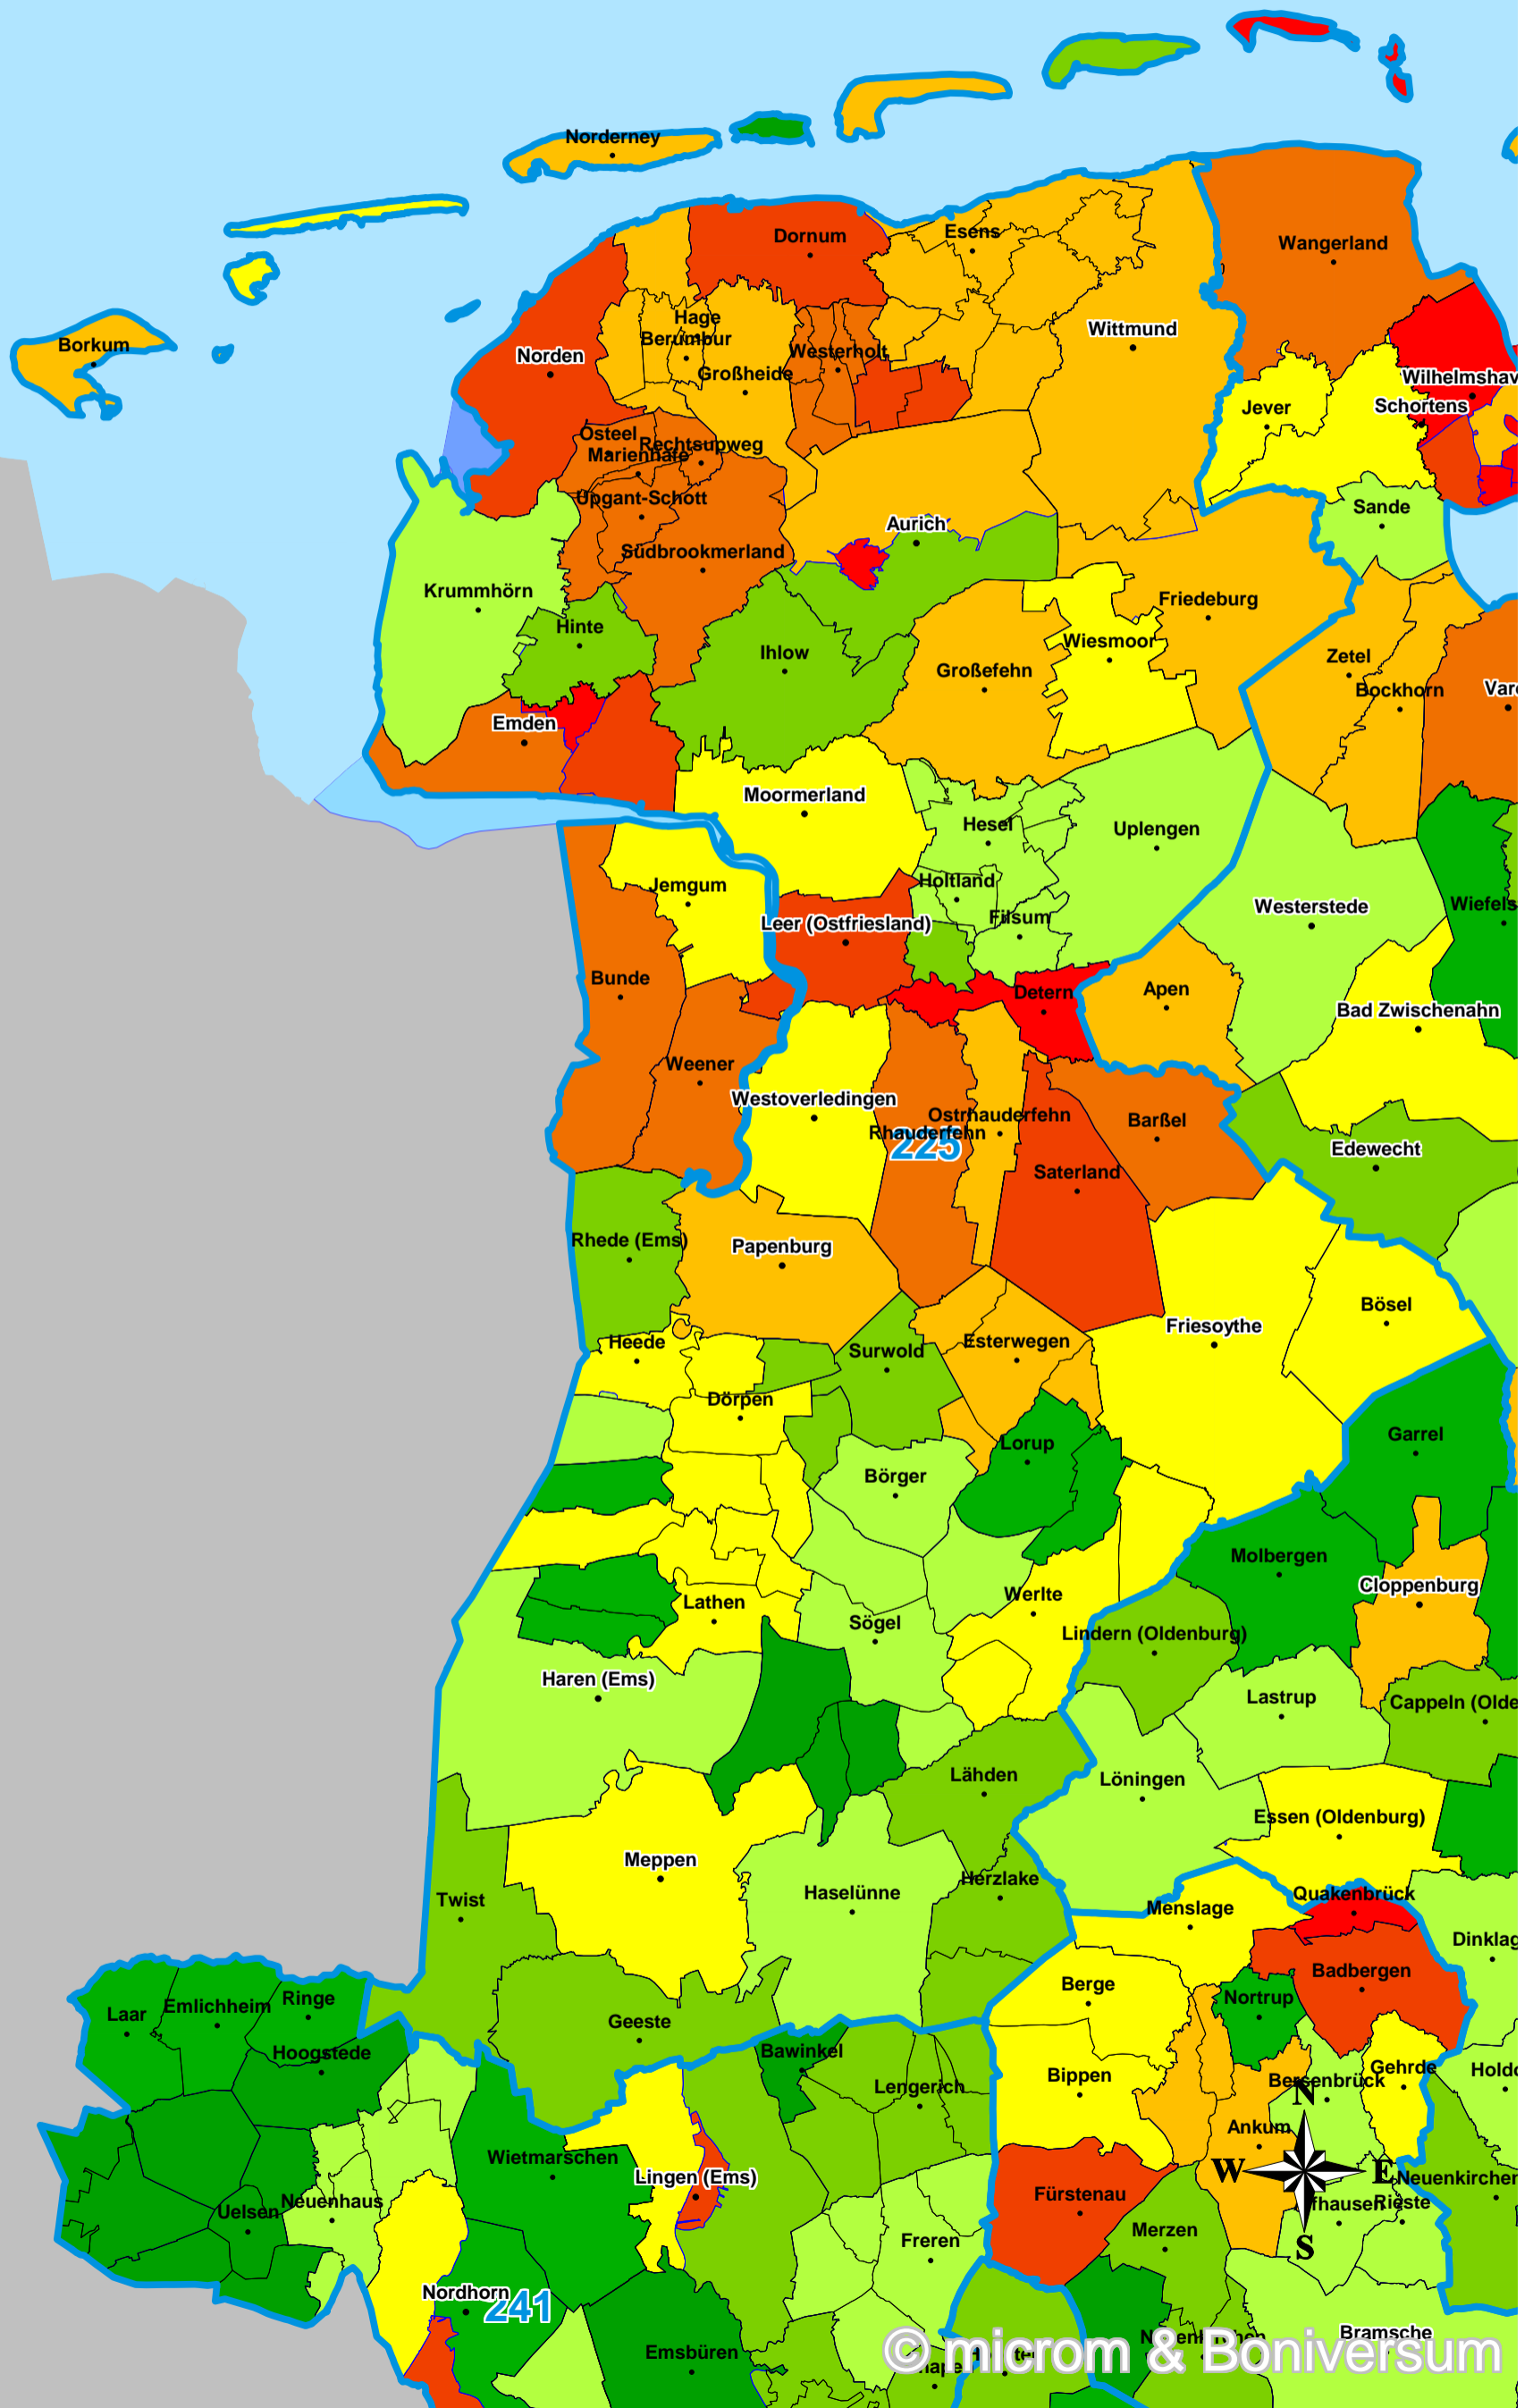

# SchuldnerAtlas 2017

VC Leer

## Schuldneranteil in Prozent Deutschland auf PLZ-Ebene

- 0 bis unter 6
- 6 bis unter 7
- 7 bis unter 8
- 8 bis unter 9
- 9 bis unter 10
- 10 bis unter 11
- 11 bis unter 12
- 12 bis unter 14
- 14 und größer

-  VC-Gebiete
-  Bundesländer
-  Kreise
-  Gemeinden
-  PLZ-Gebiete