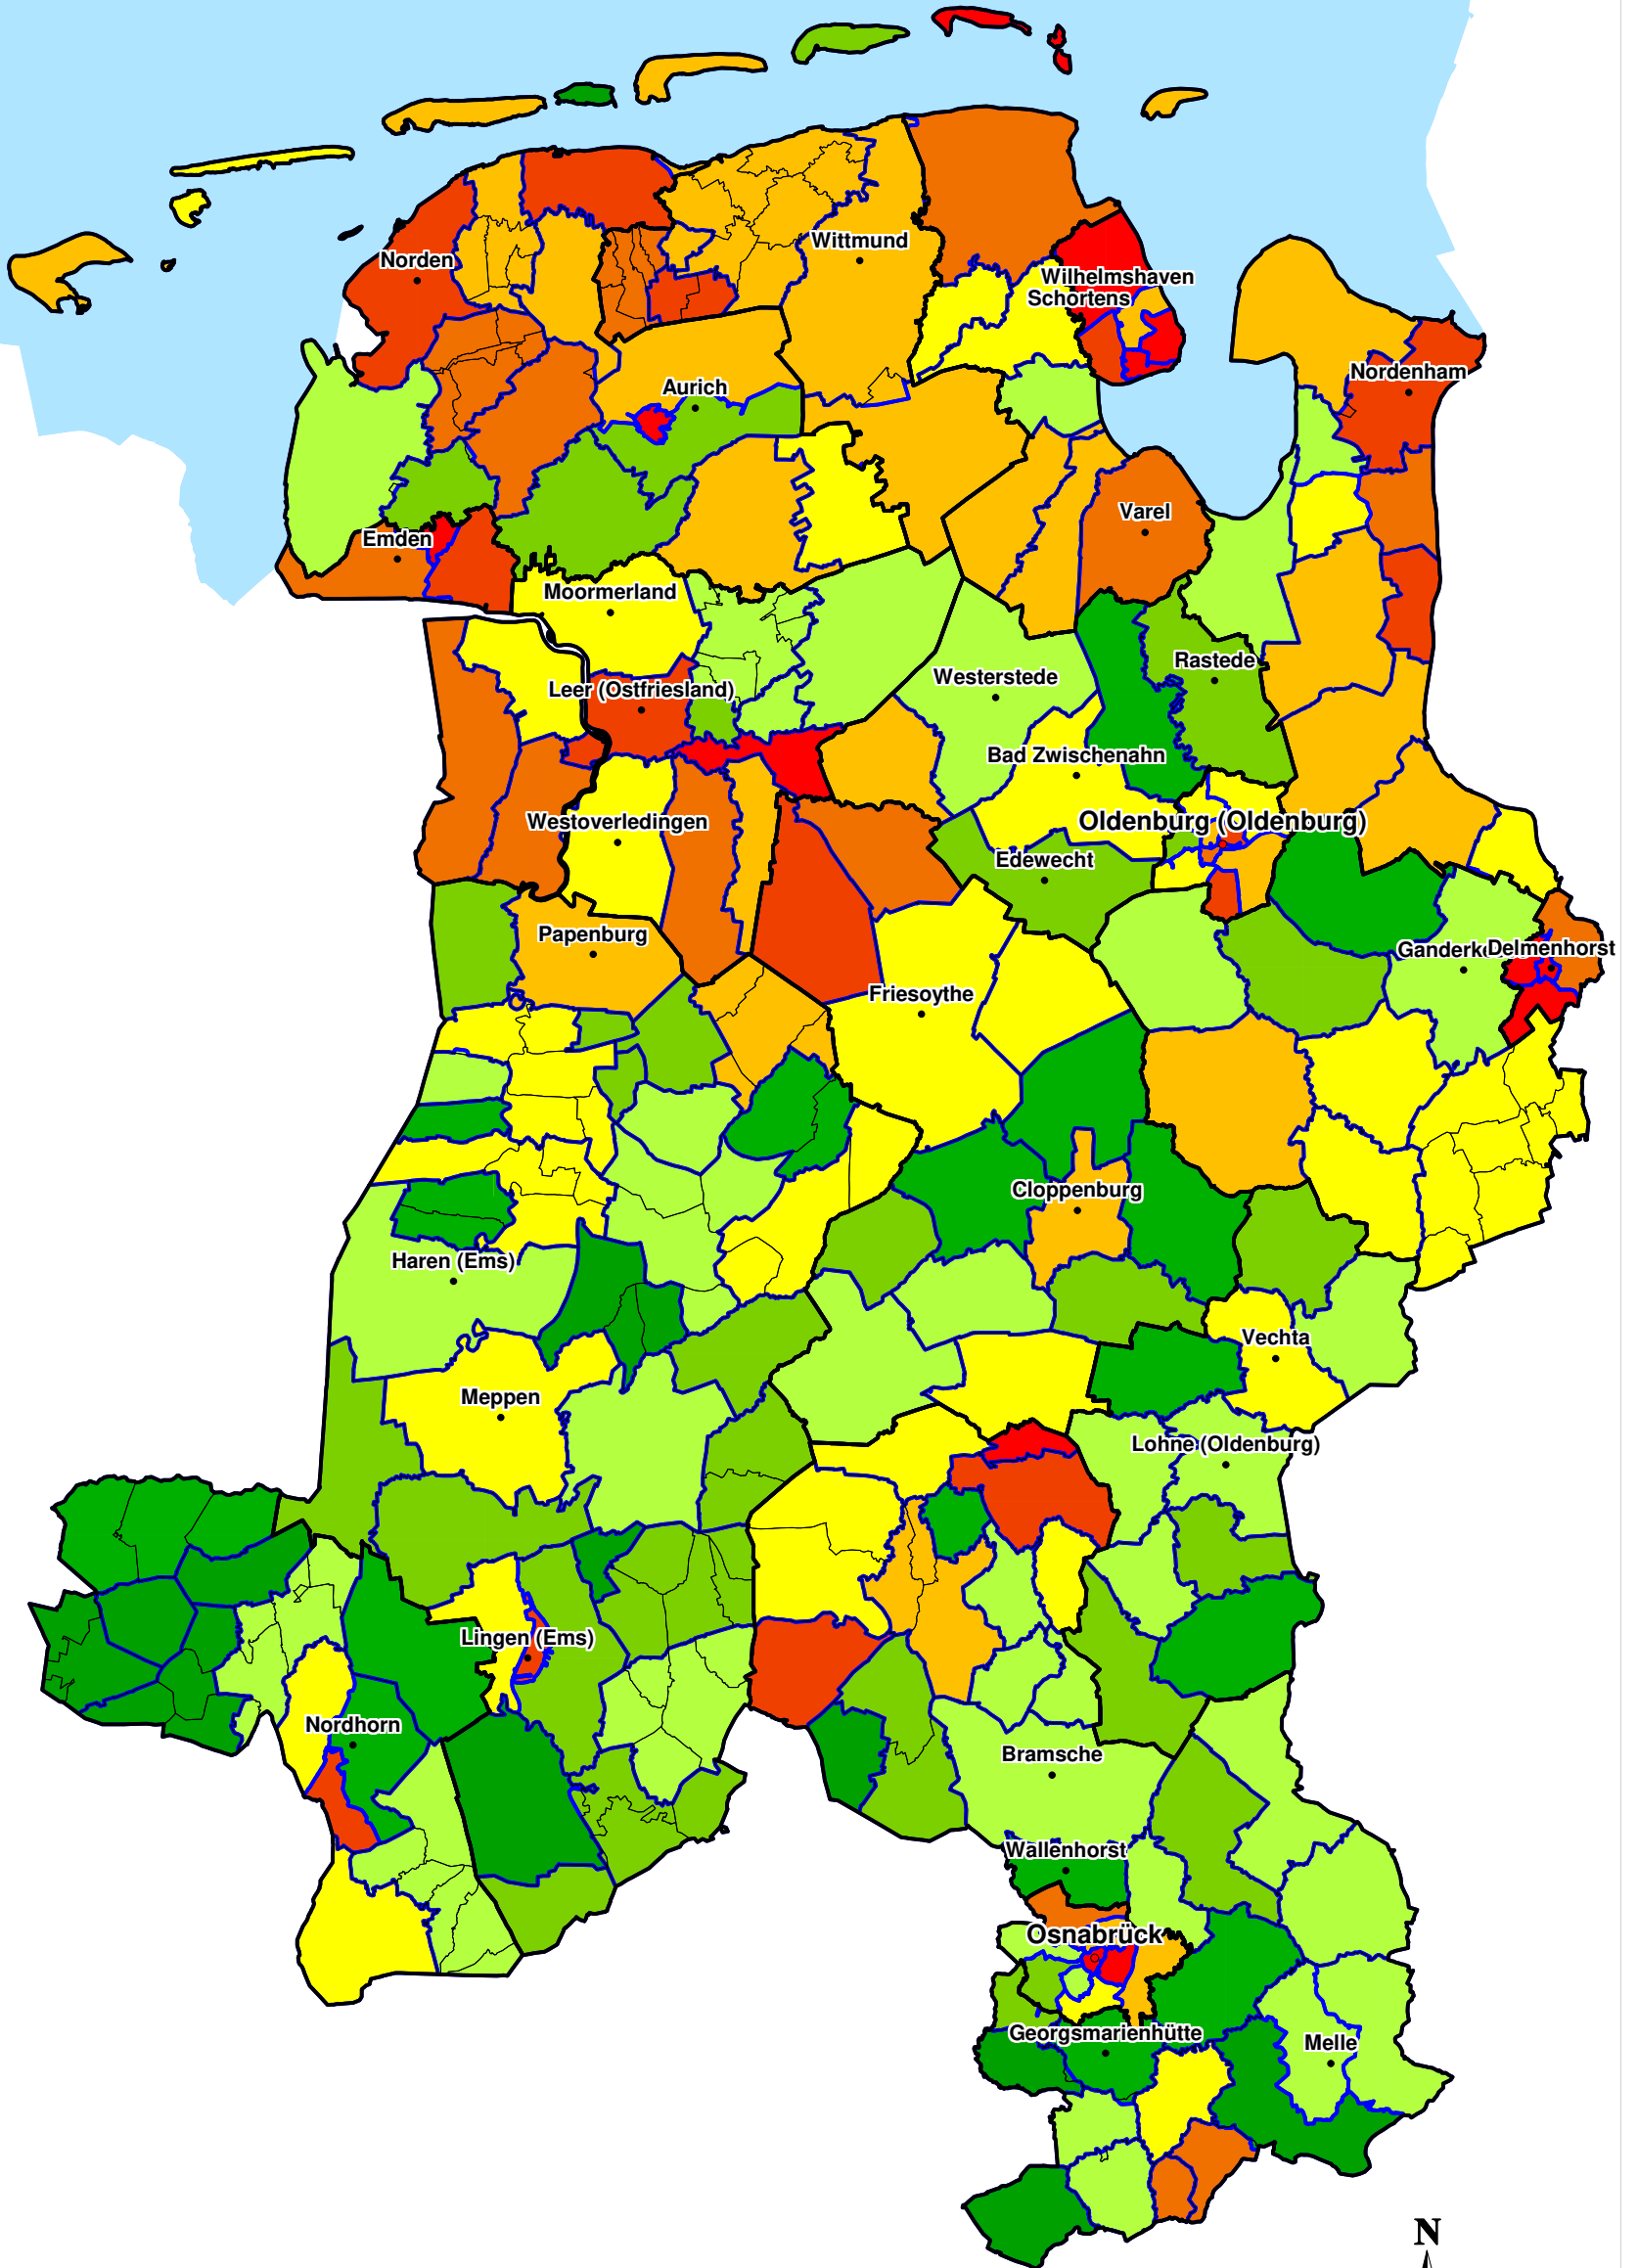

SchuldnerAtlas 2017

Regierungsbezirk Weser-Ems

Schuldneranteil in Prozent
auf PLZ-Ebene

- 0 bis unter 6
- 6 bis unter 7
- 7 bis unter 8
- 8 bis unter 9
- 9 bis unter 10
- 10 bis unter 11
- 11 bis unter 12
- 12 bis unter 14
- 14 und größer

- Kreise
- Gemeinden
- PLZ-Gebiete