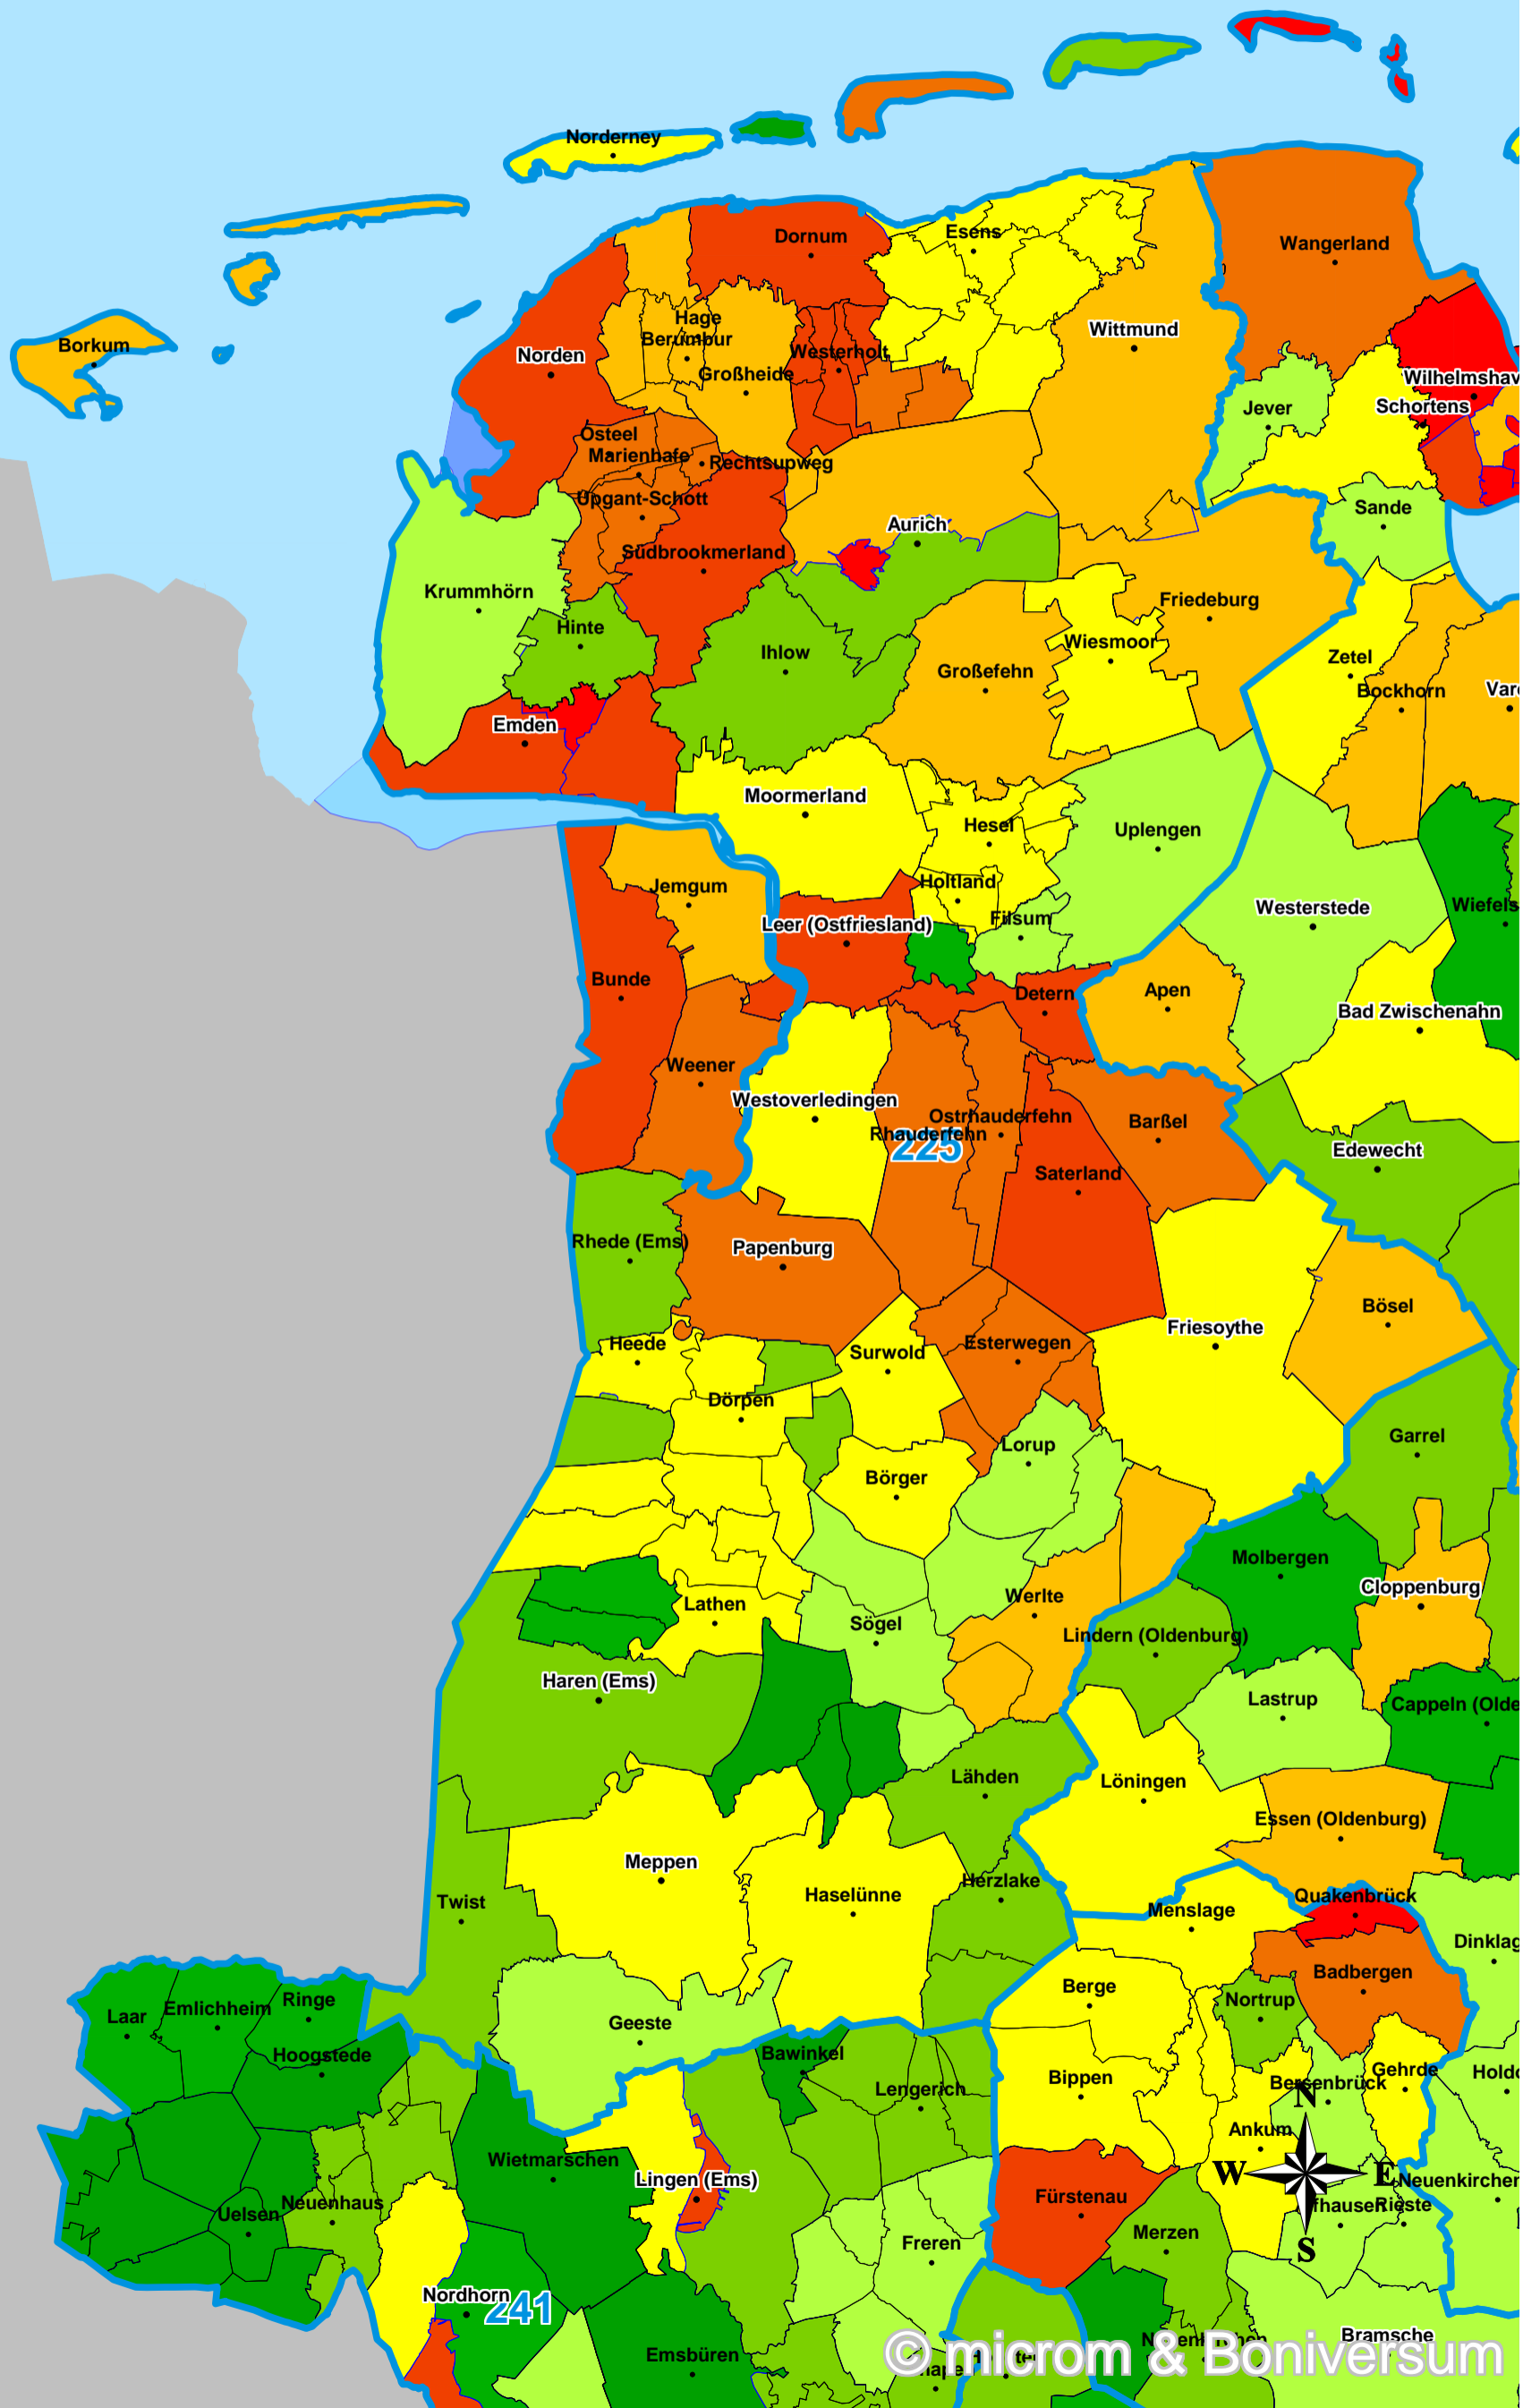

# SchuldnerAtlas 2019

VC Leer

Creditreform 

## Schuldneranteil in Prozent Deutschland auf PLZ-Ebene

- 0 bis unter 6
- 6 bis unter 7
- 7 bis unter 8
- 8 bis unter 9
- 9 bis unter 10
- 10 bis unter 11
- 11 bis unter 12
- 12 bis unter 14
- 14 und größer

-  VC-Gebiete
-  Bundesländer
-  Kreise
-  Gemeinden
-  PLZ-Gebiete

© microm & Boniversum